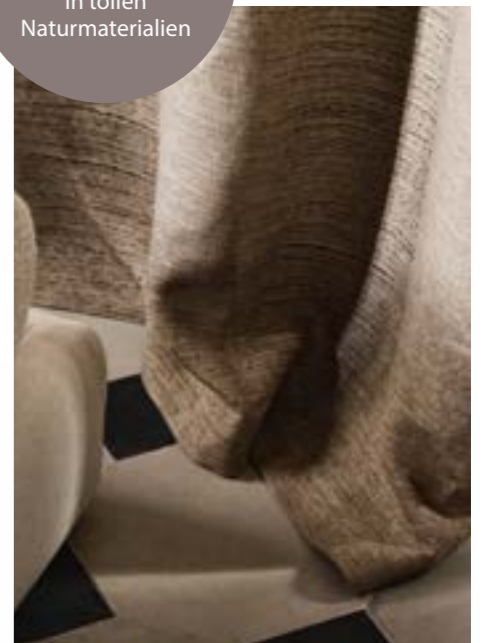

Landhaus Look

"In dieser Umgebung fühlen Sie sich Zuhause angekommen und genießen eine schöne Tasse Tee."

Landhaus Look

Der Hingucker im britischen Landhaus Look sind Blumen! Ob groß oder klein, pastellig oder kräftig, frisch und haptisch oder als Druck auf Textilien, man findet sie überall. Zusammen mit eher dunklen Hölzern und Textilien aus natürlichen Materialien entsteht ein einladendes Ambiente.

Natur Pur

HOCHWERTIGE UND STRAPAZIERFÄHIGE STOFFE in tollen Naturmaterialien

"Pure Entspannung, durch einen natürlich gestalteten Lebensraum entschleunigen Sie Ihren Alltag."

Natur Pur

Immer mehr Menschen holen sich die **Natur** ins **eigene Heim** und richten sich mit **nachhaltigen Materialien** wie **feinem Leinen**, **massiven Hölzern**, **natürlichem Kork** und **echter Schurwolle** ein. Die natürlichen Elemente laden nicht nur zum **Aufatmen** und **Entspannen** ein, sondern sorgen gleichzeitig für ein **gesundes Raumklima**.