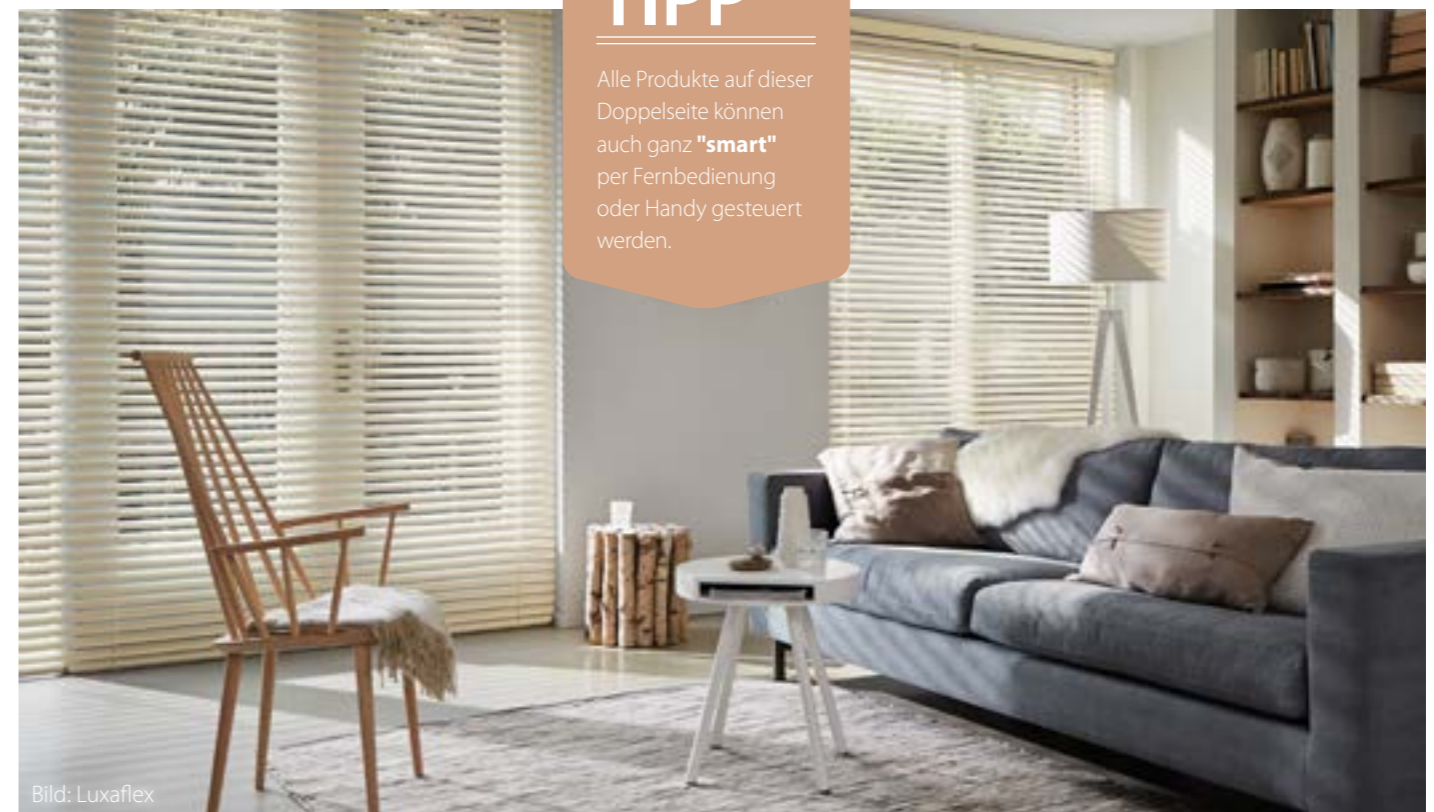

WOHN
MANUFAKTUR

TIPP

Alle Produkte auf dieser Doppelseite können auch ganz **"smart"** per Fernbedienung oder Handy gesteuert werden.

Bild: Luxaflex

Unsere Jalousien bringen **Stil** und **Komfort** in Ihr Zuhause: **flexible Lichtsteuerung**, **präzise Konstruktion** und **einmaliges Design**. Erhältlich in einer **großen Auswahl** an **Farben** und **Designs**.

Bild: MHZ

Durch die **unterschiedliche Justierung** des Doppelbehangs entstehen **raffinierte 3-D-Effekte** und **faszinierende** Lichtmuster am Fenster und im Raum.

Bild: ADO

Ob mit **sichtbaren Querstäben** als Gestaltungselement oder als dezente Version mit verdeckter Anbringung, mit vertikalen Bändern oder leicht verspieltem Volant, **Faltrollos** können ganz nach Ihren Wünschen gefertigt werden.