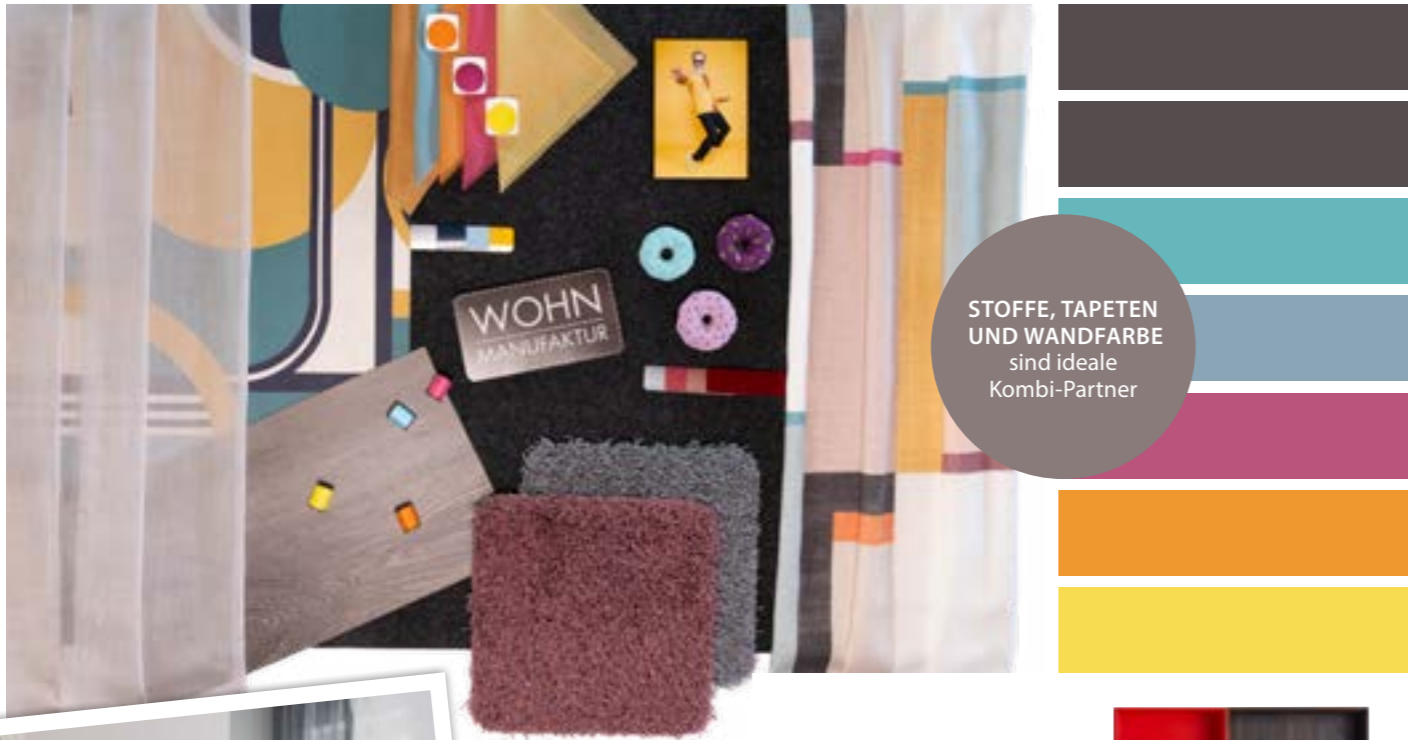

STOFFE, TAPETEN
UND WANDFARBE
sind ideale
Kombi-Partner